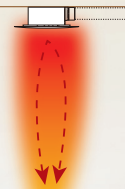

### 涼乾燥

夏季沐浴時，如置身熱帶雨林。開啟「涼乾燥」功能後，帶來舒適的絲絲涼風，緩解密閉空間的悶熱感。

從頭到腳  
樂享自動導風板設計

60°至120°自動送風

自動導風板設計，全方位送風，暖風穩定，製暖效果佳

集中送風模式  
暖風覆蓋全身，速暖性強

擴散送風模式  
溫暖浴室每個角落

天花式 **照明**  
Ceiling Mount  
**Lighting**  
Thermo Ventilator  
浴室寶