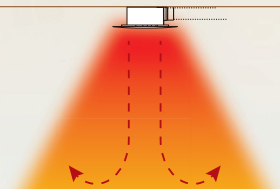

### 涼乾燥

夏季沐浴時，如置身熱帶雨林。開啟「涼乾燥」功能後，帶來舒適的絲絲涼風，緩解密閉空間的悶熱感。

從頭到腳  
樂享自動導風板設計

60°至120°自動送風

自動導風板設計，全方位送風，暖風穩定，製暖效果佳

集中送風模式  
暖風覆蓋全身，速暖性強

擴散送風模式  
溫暖浴室每個角落

天花式 **照明**  
Ceiling Mount  
**Lighting**  
Thermo Ventilator  
浴室寶